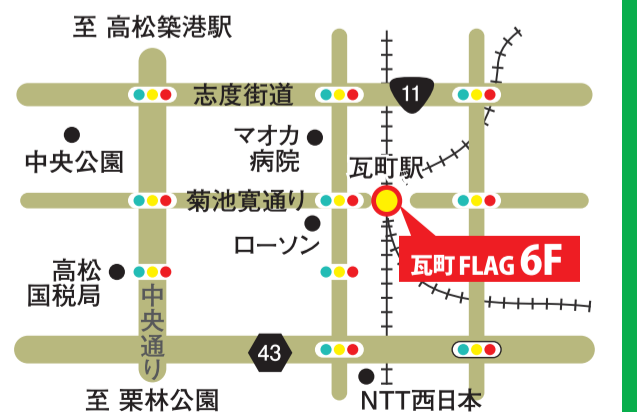

知識だけではなく、感動と刺激を与え、お子様の成長を促すことで、「通ってよかった」と思っていたいただき、満足度で地域No.1を目指します。

瓦町FLAG 6F 附属小・附属中専門校舎 同時OPEN

ことடன்瓦町駅直結で
さらに便利になりました

附属小学校
附属中学校新中1・2クラス専用

啓真館 瓦町フラッグ校

〒760-0054
香川県高松市常磐町1-3-1
瓦町 FLAG 6F
【ことடன்瓦町駅直結】

※新中3生は高校部本校での受講になります。
詳しくは校舎までおたずねください。