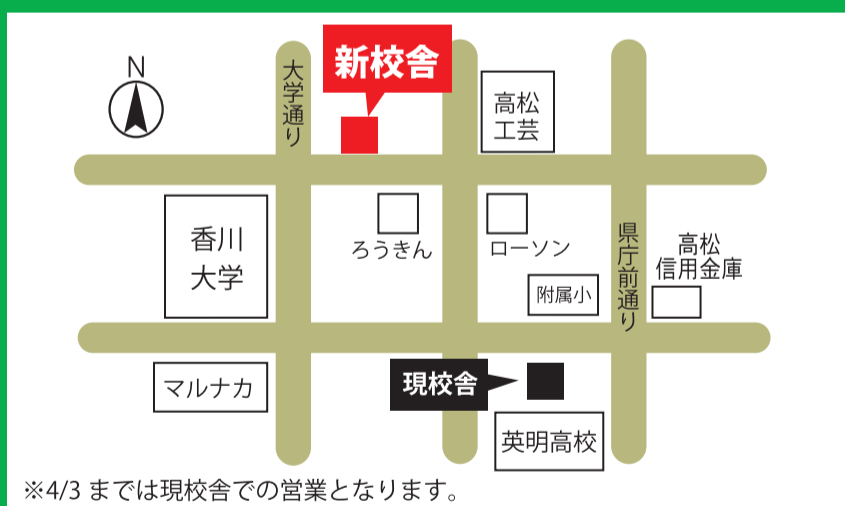

総合学習塾 啓真館 紫雲校

4月5日

移転開校

2/25 木

新年度START 新年度生募集

無料体験 できます!

啓真館では、大学入試改革・中学校教科書大改訂・小学校英語教科化など時代の変化に対応した授業を行っております。

新小1~新中3

啓真館 紫雲校

〒760-0017 高松市番町2丁目17-16
【ことでんバス幸町駅下車すぐ】
【駐車場・駐輪場ございます】

※4/3までは現校舎での営業となります。

お問い合わせ

(087)861-5006

移転OPEN記念キャンペーン

期間中にご入校の場合

初月授業料無料

大人気シャーペン

+ **Kult ガラプレゼント**

さらに

新小1・中1生は入校金無料 ※通常 11,000円(税込)

4/27 火 まで

2021春期講習受付開始! 3/22 月 START

お申込みは お早めに!

新型コロナウイルス感染防止対策